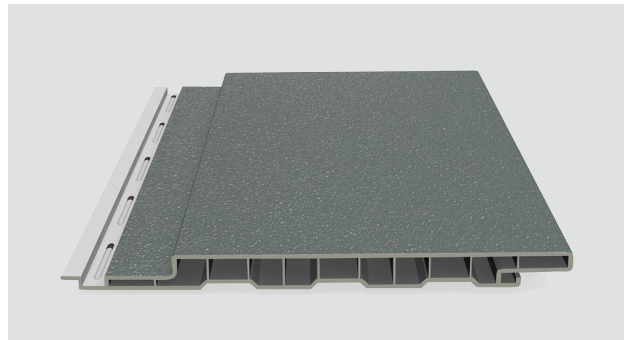

Code article : BAR_LAME_150

Matériau : PVC contenant de la fibre de verre

Épaisseur lame : 17 mm

Hauteur utile : 150 mm

Hauteur totale : 175 mm

Longueur : 6 mètres

Lame de bardage classique 200

Type de produit : Lame simple 200 mm

Code article : BAR_LAME_200

Matériau : PVC contenant de la fibre de verre

Épaisseur lame : 17 mm

Hauteur utile : 200 mm

Hauteur totale : 230 mm

Longueur : 6 mètres

Les lames à claire-voie

Lame de bardage à claire-voie 95

Type de produit : Lame claire-voie 95 mm avec bande noire

Code article : BAR_LAMECV_95

Matériau : PVC contenant de la fibre de verre

Épaisseur lame : 17 mm

Hauteur utile : 95 mm

Hauteur totale : 125 mm

Longueur : 6 mètres

Lame de bardage à claire-voie 195

Type de produit : Lame claire-voie 195 mm avec bande noire

Code article : BAR_LAMECV_195

Matériau : PVC contenant de la fibre de verre

Épaisseur lame : 17 mm

Hauteur utile : 200 mm