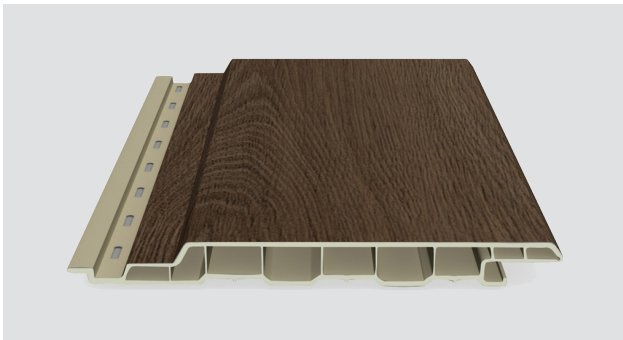

Plaxage à façon made in France

Large choix de couleurs exclusives

Coût d'entretien faible (pas de peinture à refaire...)

NOS LAMES

Les lames classiques

Lame de bardage classique 150

Type de produit : Lame simple 150 mm

Code article : BAR_LAME_150

Matériau : PVC contenant de la fibre de verre

Épaisseur lame : 17 mm

Hauteur utile : 150 mm

Hauteur totale : 175 mm

Longueur : 6 mètres

Lame de bardage classique 200

Type de produit : Lame simple 200 mm

Code article : BAR_LAME_200

Matériau : PVC contenant de la fibre de verre

Épaisseur lame : 17 mm

Hauteur utile : 200 mm

Hauteur totale : 230 mm

Longueur : 6 mètres

Les lames à claire-voie

Lame de bardage à claire-voie 95

Type de produit : Lame claire-voie 95 mm avec bande noire

Code article : BAR_LAMECV_95

Matériau : PVC contenant de la fibre de verre

Épaisseur lame : 17 mm

Hauteur utile : 95 mm

Hauteur totale : 125 mm

Longueur : 6 mètres